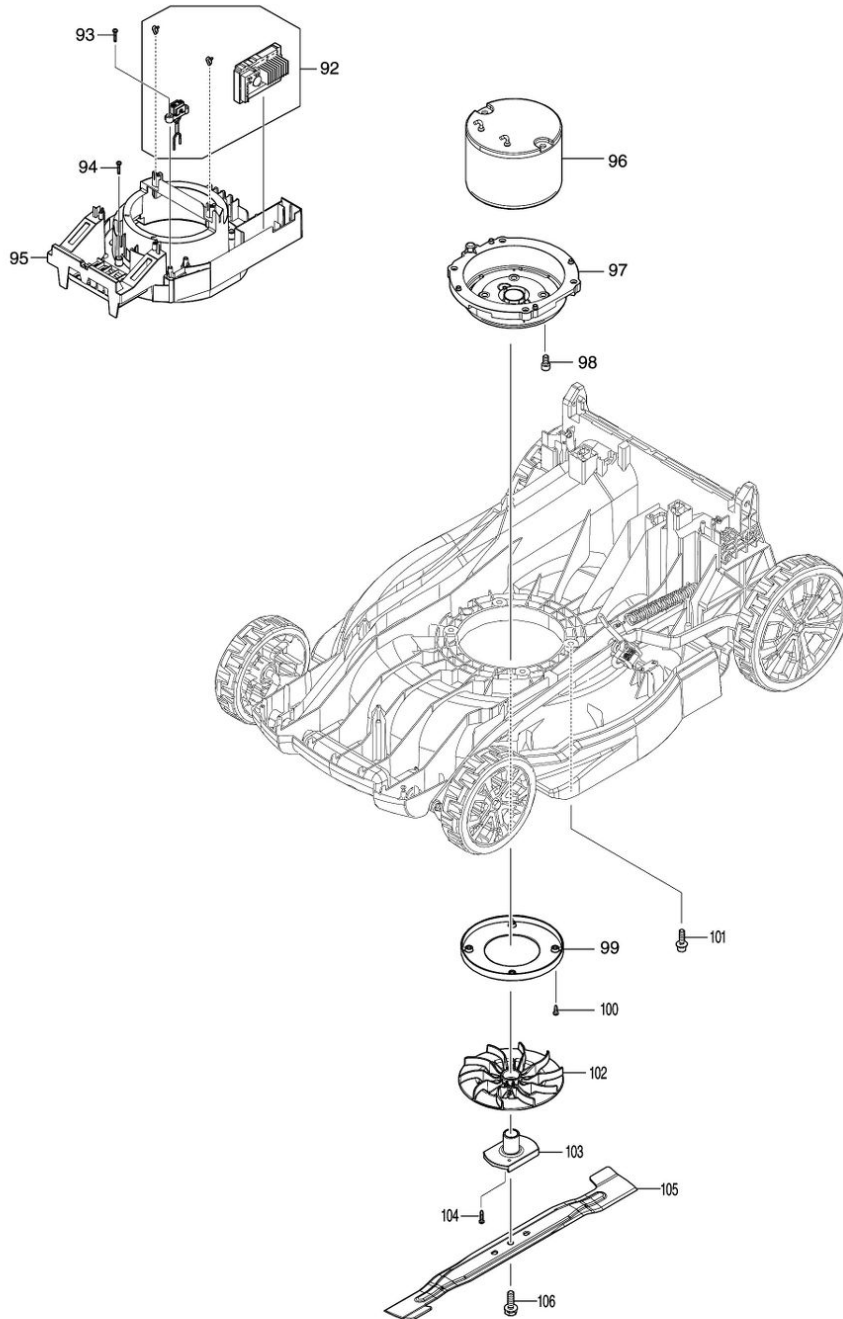

Model No.DLM539 530MM CORDLESS LAWN MOWER

Nr.	Part nr.	Name
001	327425-6	Aandrijfhendel DLM532/533
002	911138-5	Schroef 4X20 A
003	459858-8	Hendelhouder R DLM532/533
003C10	931102-0	Zeskantmoer M4 A
004	253814-8	Sluitring 8
005	265620-9	Met.schr. 4x18mm DUC355
006	265620-9	Met.schr. 4x18mm DUC355
007	253814-8	Sluitring 8
008	413B10-4	Loophendelhouder L DLM481
008C10	931102-0	Zeskantmoer M4 A
009	268225-4	Pen 5 Gf600
010	911138-5	Schroef 4X20 A
011	232566-4	Torsiebeer 12 DLM532/533
012	327424-8	Schakelhendel DLM532/533
013	266424-2	Tapschroef 4X20 Tm3000C P
014	183V30-9	Schakelhuis DLM481/539
014C10	8045G7-5	Label indicatie DLM480
015	231227-3	Drukveer 15 DLM460
016	413A99-6	Schakelh.steun R DML481/539
016C10	931102-0	Zeskantmoer M4 A
017	413B00-7	Vergrendel uit knop DML481/539
018	911138-5	Schroef 4X20 A
019	651083-9	Schakelaar C3Xa-1Pspm Dsp600
020	266424-2	Tapschroef 4X20 Tm3000C P
021	687123-7	Trek Ontlaster Mt812 P
022	141H35-1	Schakel circuit cpl DML481/539
022C10	810D46-0	Label A/U AS1925
023	183V30-9	Schakelhuis DLM481/539
023C10	8045G7-5	Label indicatie DLM480
024	413A98-8	Houder rijhendel DLM481/539
025	413A98-8	Houder rijhendel DLM481/539
026	266424-2	Tapschroef 4X20 Tm3000C P
027	183U35-3	Hendel box set DLM481/539
028	651083-9	Schakelaar C3Xa-1Pspm Dsp600
029	620415-1	Controlle Unit Dub362
030	266424-2	Tapschroef 4X20 Tm3000C P
031	687123-7	Trek Ontlaster Mt812 P
032	413A95-4	Hendel box c DLM481/539
033	213A12-2	O-ring 18 DLM481/539
034	413B01-5	Snelheidshendel DLM481/539
035	459863-5	Schakelhendelhouder L DLM533
035C10	931102-0	Zeskantmoer M4 A
036	232575-3	Torsiebeer 12 DLM532/533
037	911138-5	Schroef 4X20 A
038	183U35-3	Hendel box set DLM481/539
039	266424-2	Tapschroef 4X20 Tm3000C P