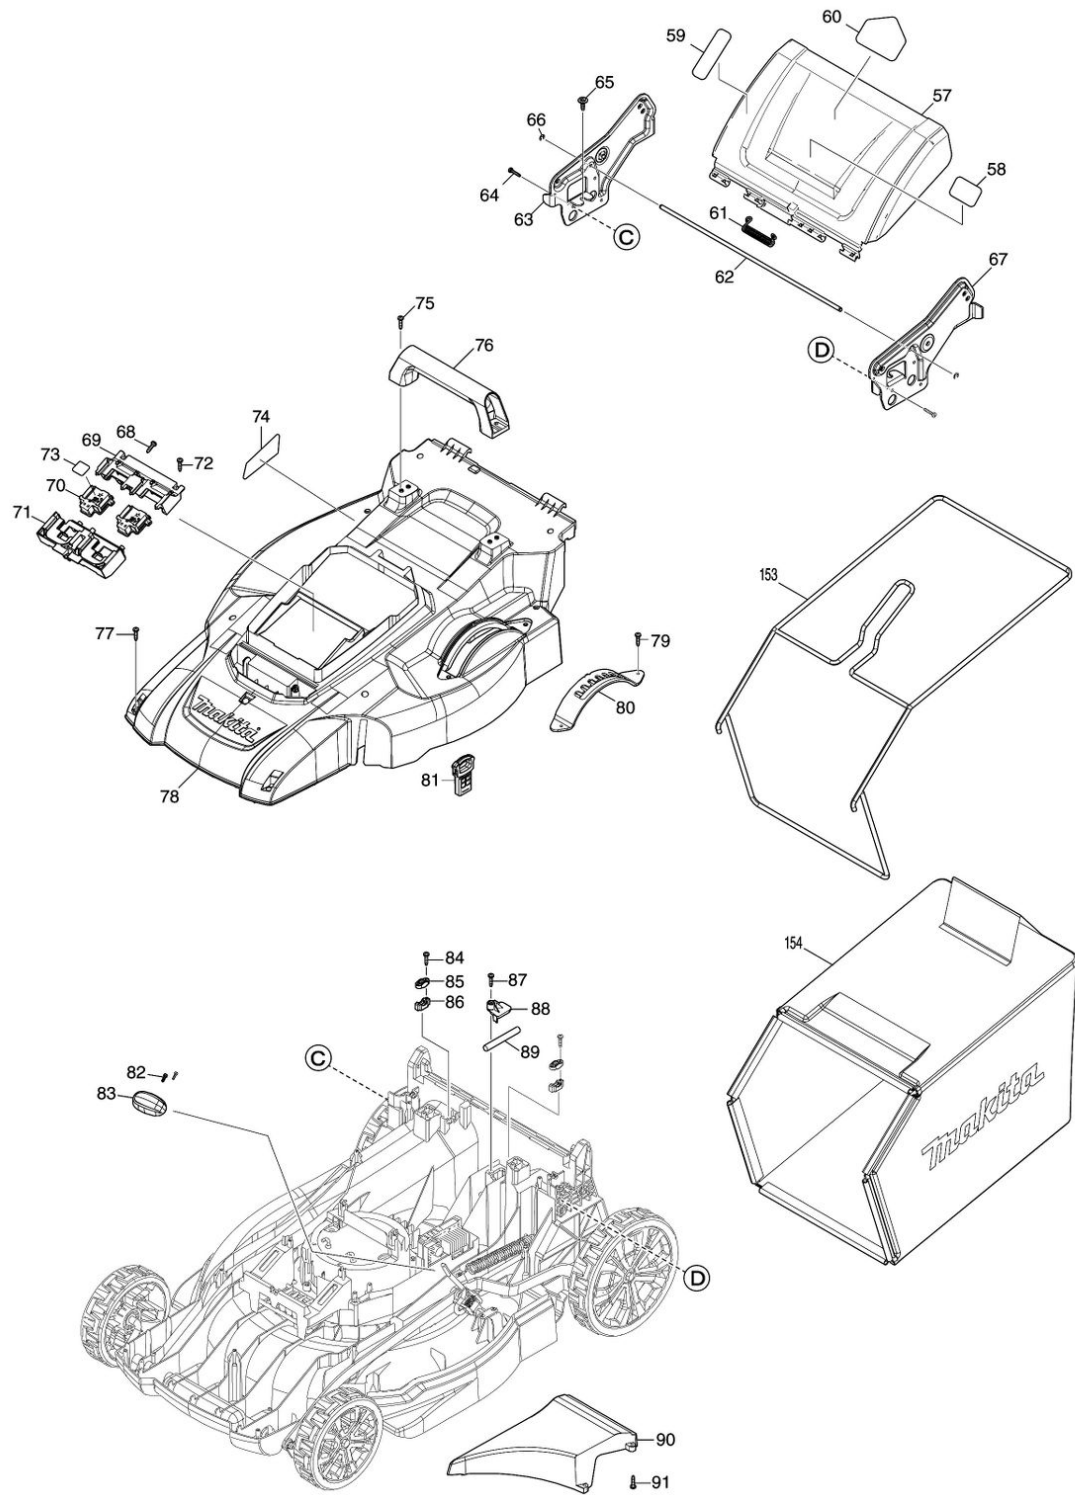

Model No.DLM539 530MM CORDLESS LAWN MOWER

Nr.	Part nr.	Name
001	327425-6	Aandrijfhendel DLM532/533
002	911138-5	Schroef 4X20 A
003	459858-8	Hendelhouder R DLM532/533
003C10	931102-0	Zeskantmoer M4 A
004	253814-8	Sluitring 8
005	265620-9	Met.schr. 4x18mm DUC355
006	265620-9	Met.schr. 4x18mm DUC355
007	253814-8	Sluitring 8
008	413B10-4	Loophendelhouder L DLM481
008C10	931102-0	Zeskantmoer M4 A
009	268225-4	Pen 5 Gf600
010	911138-5	Schroef 4X20 A
011	232566-4	Torsiebeer 12 DLM532/533
012	327424-8	Schakelhendel DLM532/533
013	266424-2	Tapschroef 4X20 Tm3000C P
014	183V30-9	Schakelhuis DLM481/539
014C10	8045G7-5	Label indicatie DLM480
015	231227-3	Drukveer 15 DLM460
016	413A99-6	Schakelh.steun R DML481/539
016C10	931102-0	Zeskantmoer M4 A
017	413B00-7	Vergrendel uit knop DML481/539
018	911138-5	Schroef 4X20 A
019	651083-9	Schakelaar C3Xa-1Pspm Dsp600
020	266424-2	Tapschroef 4X20 Tm3000C P
021	687123-7	Trek Ontlaster Mt812 P
022	141H35-1	Schakel circuit cpl DML481/539
022C10	810D46-0	Label A/U AS1925
023	183V30-9	Schakelhuis DLM481/539
023C10	8045G7-5	Label indicatie DLM480
024	413A98-8	Houder rijhendel DLM481/539
025	413A98-8	Houder rijhendel DLM481/539
026	266424-2	Tapschroef 4X20 Tm3000C P
027	183U35-3	Hendel box set DLM481/539
028	651083-9	Schakelaar C3Xa-1Pspm Dsp600
029	620415-1	Controlle Unit Dub362
030	266424-2	Tapschroef 4X20 Tm3000C P
031	687123-7	Trek Ontlaster Mt812 P
032	413A95-4	Hendel box c DLM481/539
033	213A12-2	O-ring 18 DLM481/539
034	413B01-5	Snelheidshendel DLM481/539
035	459863-5	Schakelhendelhouder L DLM533
035C10	931102-0	Zeskantmoer M4 A
036	232575-3	Torsiebeer 12 DLM532/533
037	911138-5	Schroef 4X20 A
038	183U35-3	Hendel box set DLM481/539
039	266424-2	Tapschroef 4X20 Tm3000C P