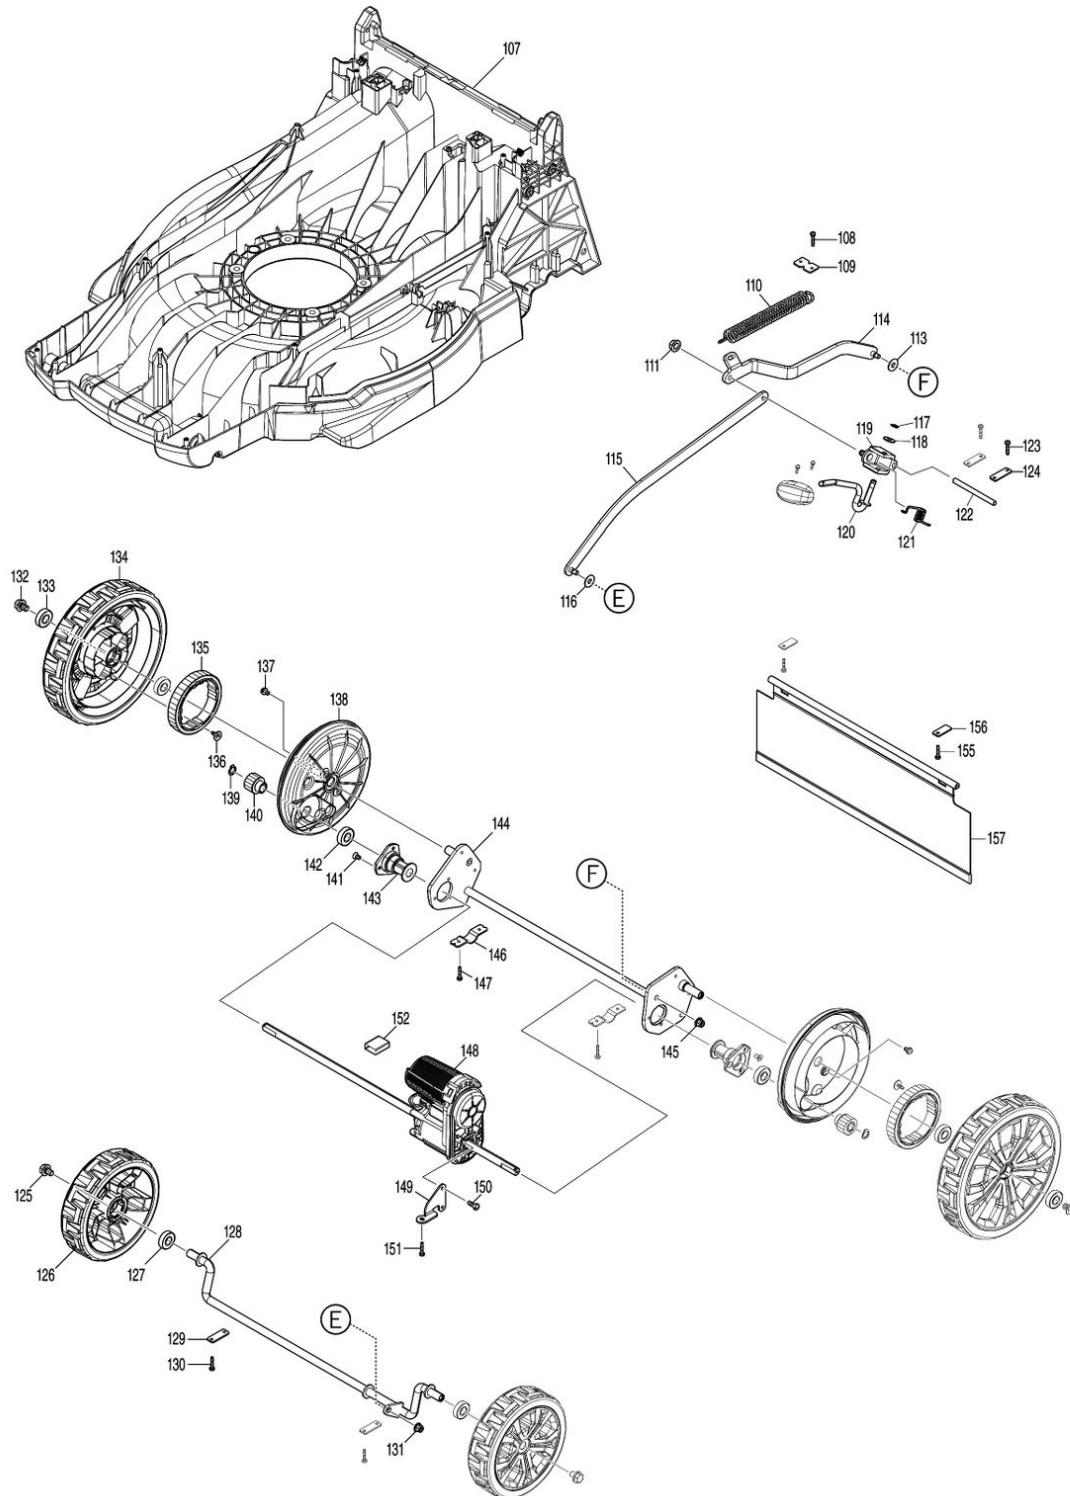

Model No.DLM539 530MM CORDLESS LAWN MOWER

Nr.	Part nr.	Name
001	327425-6	Aandrijfhendel DLM532/533
002	911138-5	Schroef 4X20 A
003	459858-8	Hendelhouder R DLM532/533
003C10	931102-0	Zeskantmoer M4 A
004	253814-8	Sluitring 8
005	265620-9	Met.schr. 4x18mm DUC355
006	265620-9	Met.schr. 4x18mm DUC355
007	253814-8	Sluitring 8
008	413B10-4	Loophendelhouder L DLM481
008C10	931102-0	Zeskantmoer M4 A
009	268225-4	Pen 5 Gf600
010	911138-5	Schroef 4X20 A
011	232566-4	Torsiebeer 12 DLM532/533
012	327424-8	Schakelhendel DLM532/533
013	266424-2	Tapschroef 4X20 Tm3000C P
014	183V30-9	Schakelhuis DLM481/539
014C10	8045G7-5	Label indicatie DLM480
015	231227-3	Drukveer 15 DLM460
016	413A99-6	Schakelh.steun R DML481/539
016C10	931102-0	Zeskantmoer M4 A
017	413B00-7	Vergrendel uit knop DML481/539
018	911138-5	Schroef 4X20 A
019	651083-9	Schakelaar C3Xa-1Pspm Dsp600
020	266424-2	Tapschroef 4X20 Tm3000C P
021	687123-7	Trek Ontlaster Mt812 P
022	141H35-1	Schakel circuit cpl DML481/539
022C10	810D46-0	Label A/U AS1925
023	183V30-9	Schakelhuis DLM481/539
023C10	8045G7-5	Label indicatie DLM480
024	413A98-8	Houder rijhendel DLM481/539
025	413A98-8	Houder rijhendel DLM481/539
026	266424-2	Tapschroef 4X20 Tm3000C P
027	183U35-3	Hendel box set DLM481/539
028	651083-9	Schakelaar C3Xa-1Pspm Dsp600
029	620415-1	Controlle Unit Dub362
030	266424-2	Tapschroef 4X20 Tm3000C P
031	687123-7	Trek Ontlaster Mt812 P
032	413A95-4	Hendel box c DLM481/539
033	213A12-2	O-ring 18 DLM481/539
034	413B01-5	Snelheidshendel DLM481/539
035	459863-5	Schakelhendelhouder L DLM533
035C10	931102-0	Zeskantmoer M4 A
036	232575-3	Torsiebeer 12 DLM532/533
037	911138-5	Schroef 4X20 A
038	183U35-3	Hendel box set DLM481/539
039	266424-2	Tapschroef 4X20 Tm3000C P