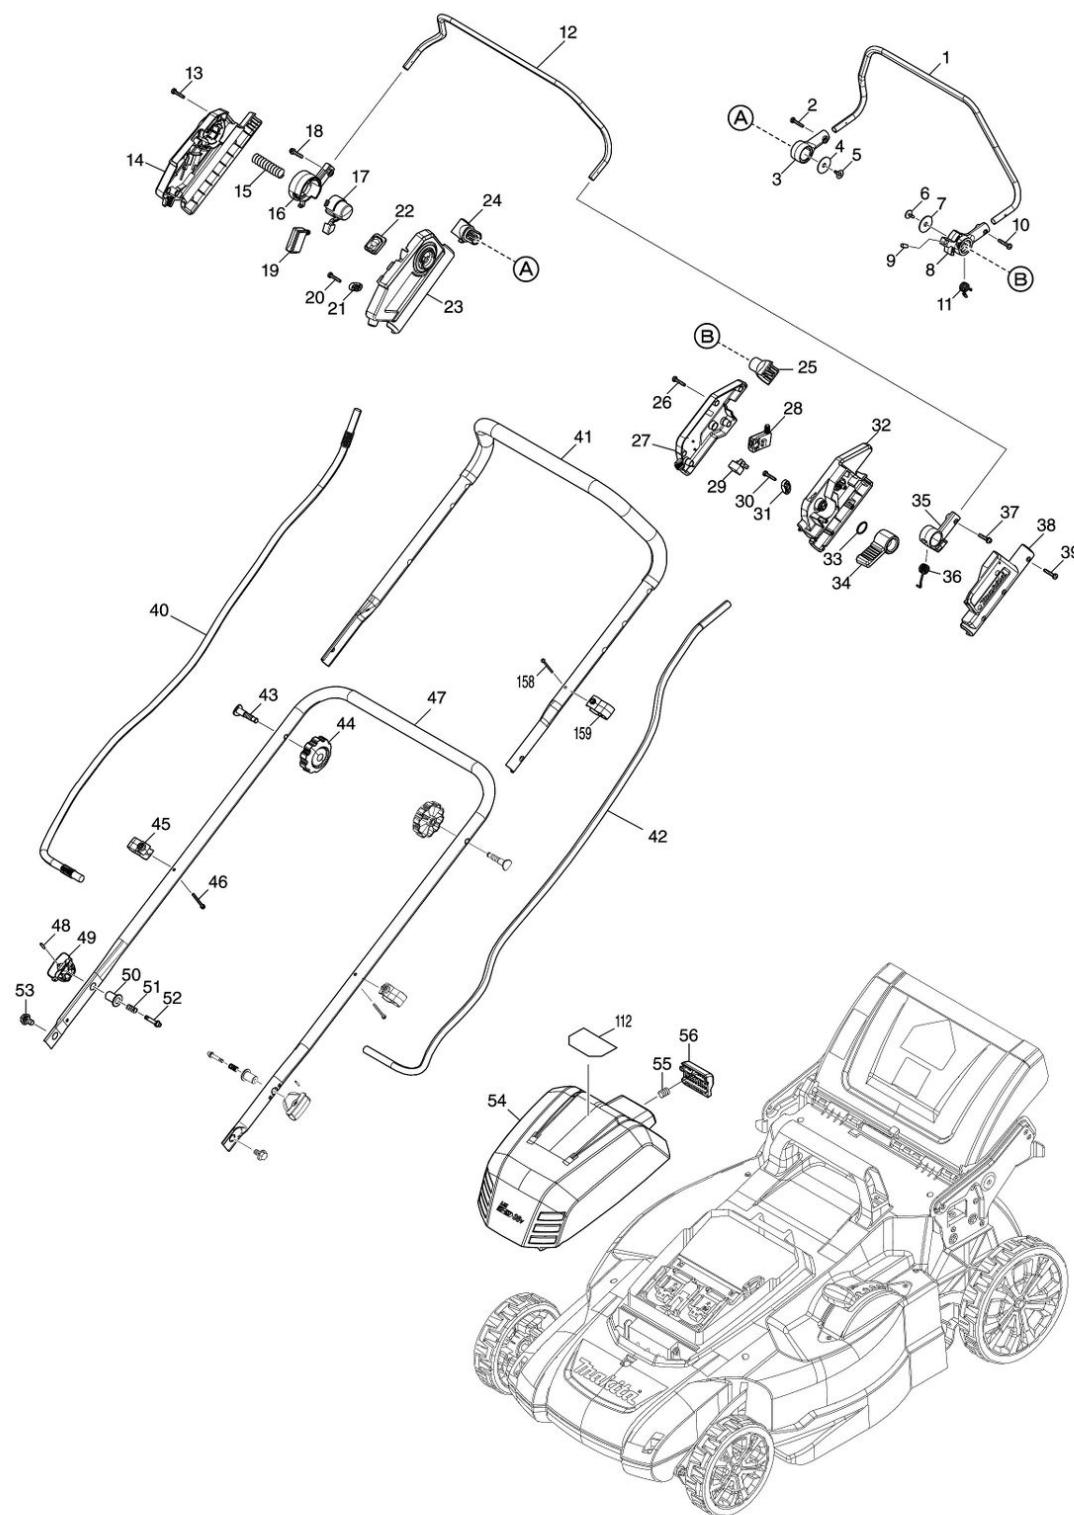

Model No.DLM539 530MM CORDLESS LAWN MOWER

Nr.	Part nr.	Name
001	327425-6	Aandrijfhendel DLM532/533
002	911138-5	Schroef 4X20 A
003	459858-8	Hendelhouder R DLM532/533
003C10	931102-0	Zeskantmoer M4 A
004	253814-8	Sluitring 8
005	265620-9	Met.schr. 4x18mm DUC355
006	265620-9	Met.schr. 4x18mm DUC355
007	253814-8	Sluitring 8
008	413B10-4	Loophendelhouder L DLM481
008C10	931102-0	Zeskantmoer M4 A
009	268225-4	Pen 5 Gf600
010	911138-5	Schroef 4X20 A
011	232566-4	Torsiebeer 12 DLM532/533
012	327424-8	Schakelhendel DLM532/533
013	266424-2	Tapschroef 4X20 Tm3000C P
014	183V30-9	Schakelhuis DLM481/539
014C10	8045G7-5	Label indicatie DLM480
015	231227-3	Drukveer 15 DLM460
016	413A99-6	Schakelh.steun R DML481/539
016C10	931102-0	Zeskantmoer M4 A
017	413B00-7	Vergrendel uit knop DML481/539
018	911138-5	Schroef 4X20 A
019	651083-9	Schakelaar C3Xa-1Pspm Dsp600
020	266424-2	Tapschroef 4X20 Tm3000C P
021	687123-7	Trek Ontlaster Mt812 P
022	141H35-1	Schakel circuit cpl DML481/539
022C10	810D46-0	Label A/U AS1925
023	183V30-9	Schakelhuis DLM481/539
023C10	8045G7-5	Label indicatie DLM480
024	413A98-8	Houder rijhendel DLM481/539
025	413A98-8	Houder rijhendel DLM481/539
026	266424-2	Tapschroef 4X20 Tm3000C P
027	183U35-3	Hendel box set DLM481/539
028	651083-9	Schakelaar C3Xa-1Pspm Dsp600
029	620415-1	Controlle Unit Dub362
030	266424-2	Tapschroef 4X20 Tm3000C P
031	687123-7	Trek Ontlaster Mt812 P
032	413A95-4	Hendel box c DLM481/539
033	213A12-2	O-ring 18 DLM481/539
034	413B01-5	Snelheidshendel DLM481/539
035	459863-5	Schakelhendelhouder L DLM533
035C10	931102-0	Zeskantmoer M4 A
036	232575-3	Torsiebeer 12 DLM532/533
037	911138-5	Schroef 4X20 A
038	183U35-3	Hendel box set DLM481/539
039	266424-2	Tapschroef 4X20 Tm3000C P